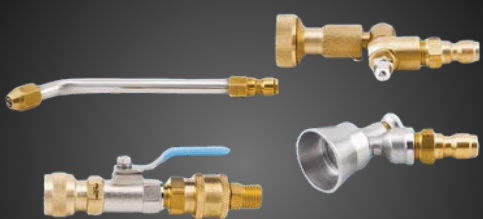

ราคา
650.-

หัวฉีดล้างแอร์ชุด CAP CLEAN
HP00B2

ราคา
650.-

หัวฉีดล้างแอร์ชุด C QUICK PRO
HP00C2

ราคา
650.-

หัวฉีดล้างแอร์ชุด BIG CLEAN
HPOBC

ราคา
1,290.-

หัวฉีดล้างแอร์ชุด NEW BB
HP00BB