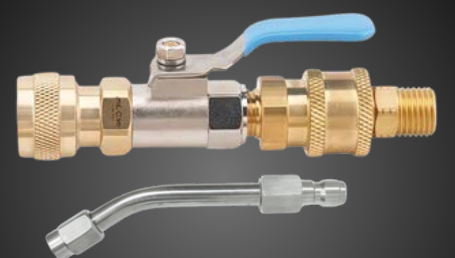

หัวฉีดล้างแอร์ชุด NEW A1 MINI
HPA120