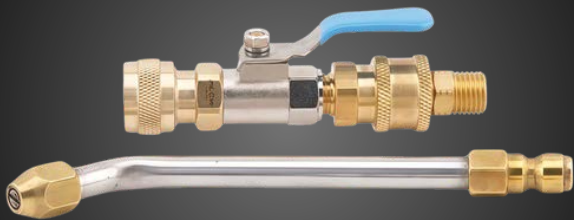

หัวฉีดล้างแอร์ชุด NEW A1
HP00A1