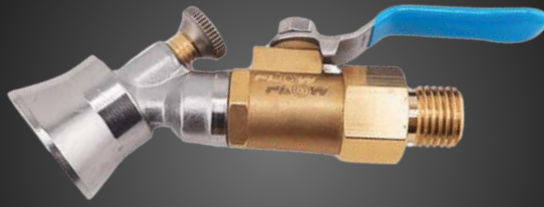

ฉีดน้ำพ่นองศา 25 องศาที่เหมาะสมกับการกระจายน้ำ ช่วยให้ทำความสะอาดได้ทั่วถึง

CATALOG 2026

FLOW TECH WORLD COMPANY LIMITED

หัวฉีดล้างแอร์ชุด NEW A
HP00A

ราคา
550.-

หัวฉีดล้างแอร์ชุด NEW B
HP00B

ราคา
590.-

หัวฉีดล้างแอร์ชุด NEW C
HP00C