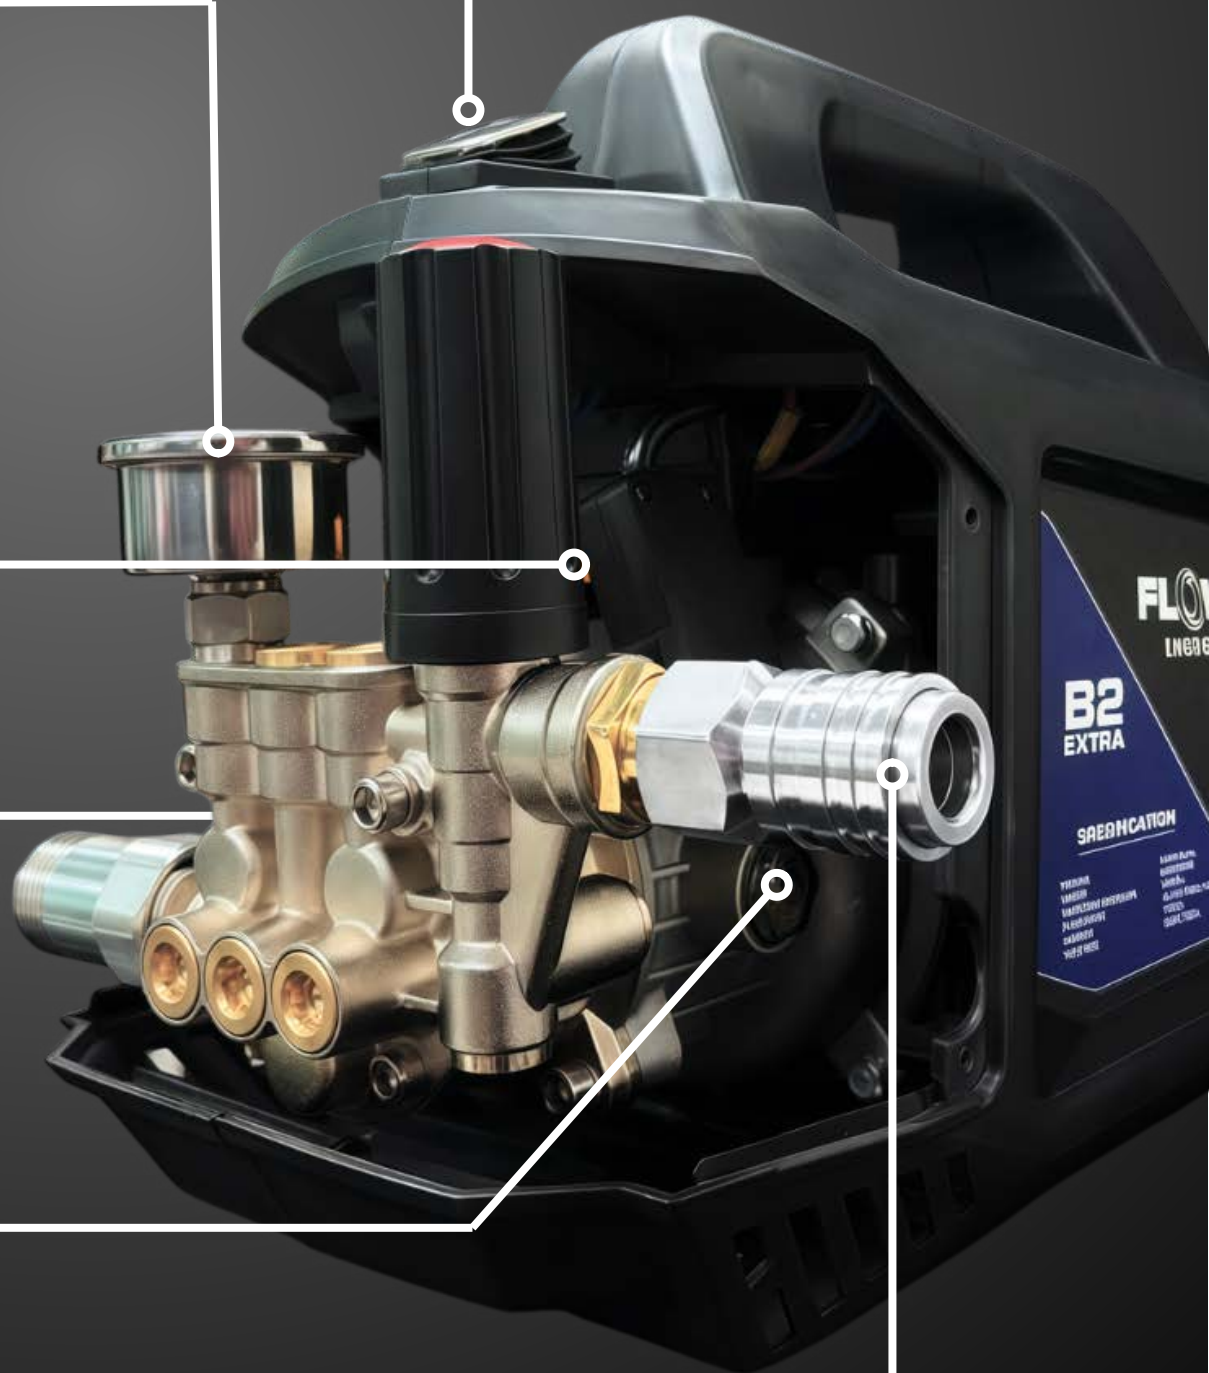

เกจดีไซน์ใหม่

รูระบายไอน้ำมัน

รูถ่ายน้ำมันเครื่อง

ตาแมว
ไว้ดูน้ำมันเครื่อง

ข้อต่อสวมเร็ว
ขนาด M11.8 X 1.5 MM.

CATALOG 2026

FLOW TECH WORLD COMPANY LIMITED

GUN08