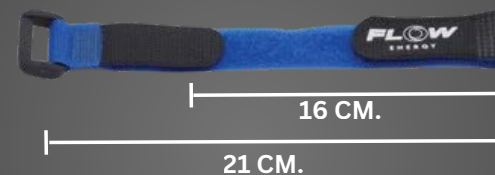

สายรัดสายไฟ

MGBFW

- ✓ รัด เก็บ จัดระเบียบ ตามอเนกประสงค์
- ✓ มีห่วง ปรับรัดได้ตามขนาด
- ✓ มีช่องรัดติดสาย ขณะใช้งานช่วยต่อการเก็บ
- ✓ วัสดุสาย POLYESTER

สินค้าไม่มีประกัน

ราคา

29.-

มาพร้อมทั้งหัวควิกสองด้าน สะดวกต่อการใช้งาน