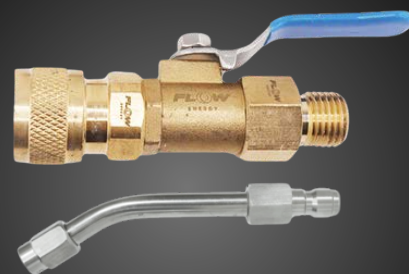

หัวฉีดล้างแอร์ชุด NEW A MINI
HPA20