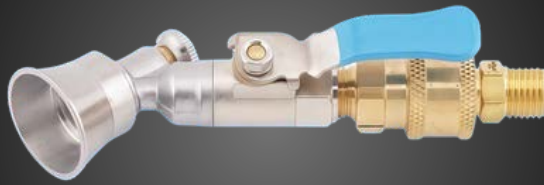

หัวฉีดล้างแอร์ชุด NEW B1
HP00B1